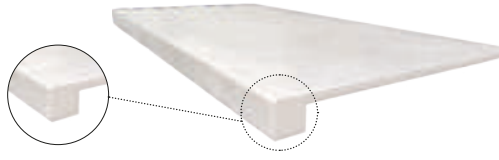

Magda Gris

60x120 /

24"x48"

SPECIAL PIECES / PIEZAS ESPECIALES

Special angle / Ángulo gradone recto

Special step / Peldaño gradone recto

PACKING LIST

	Pcs/Box Pz/Caja	Sqm/Box m ² /Caja	Boxes/Pallet Cajas/Palet	Sqm/Pallet m ² /Palet	Kg/Box Kg/Caja	Kg/Pallet Kg/Palet
90x180	1	1,62	24	38,88	45,5	1.152
120x120	1	1,44	36	51,84	38,4	1.422,4
60x120	2	1,44	32	46,08	34,5	1.129
90x90	2	1,62	27	43,74	40	1.100
60x60	4	1,44	30	43,20	30	920
30x60	6	1,08	48	51,84	23	1.124