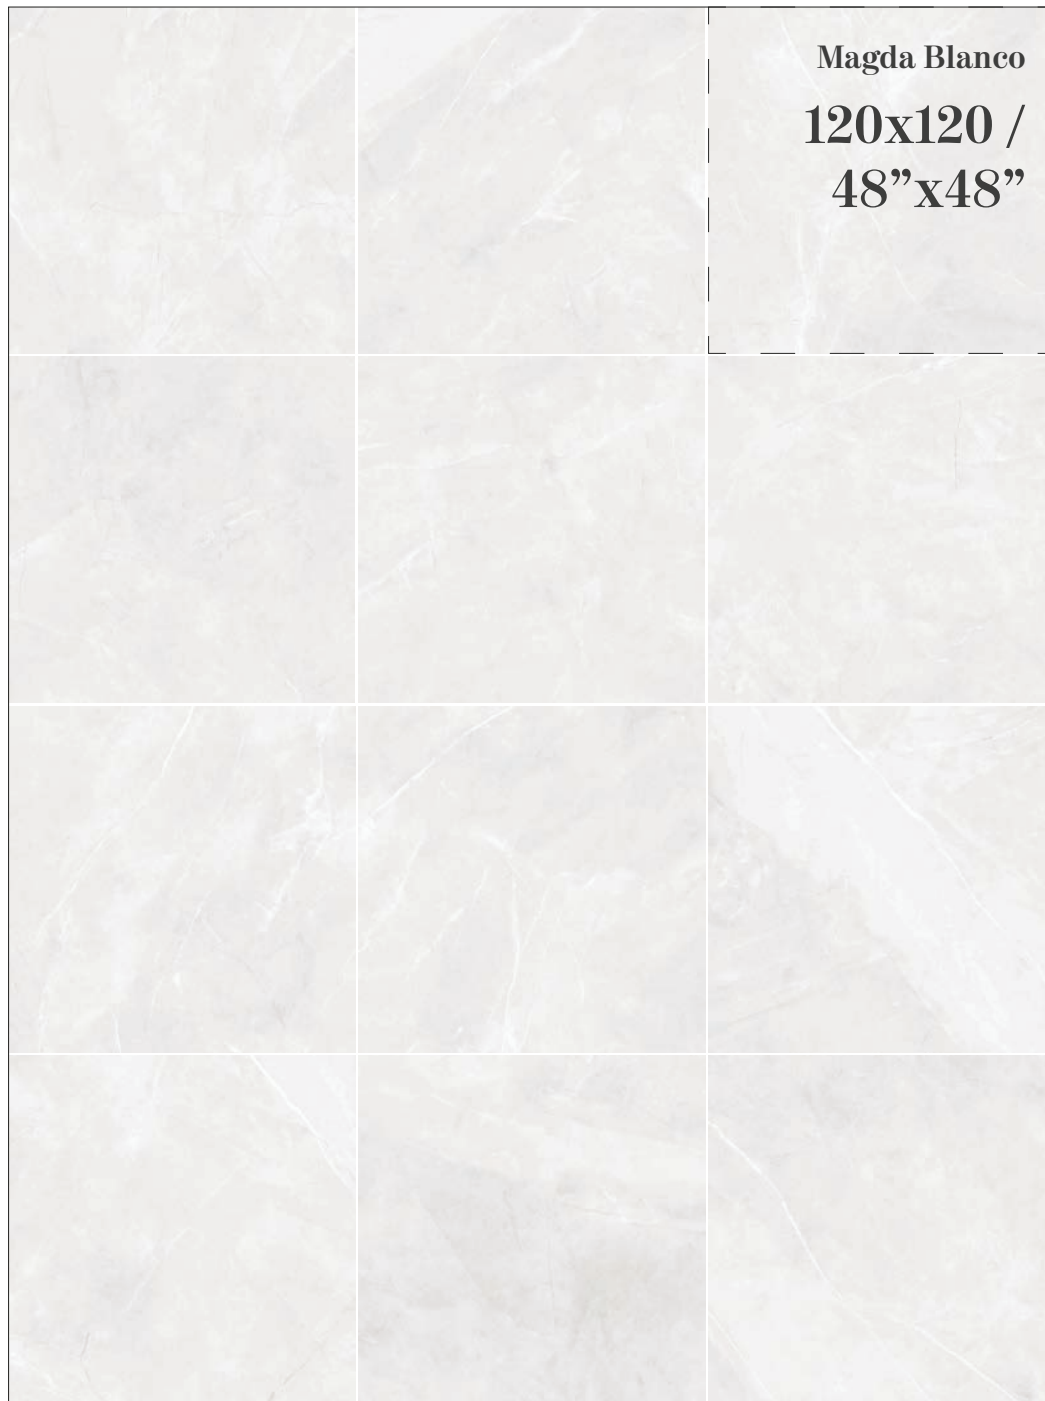

Magda Blanco
30x60 / 12"x24"

Malla Magda Blanco
30x30(5x5) / 12"x12" (2"x2")

Magda Blanco
60x60 / 24"x24"

Magda Blanco
90x90 / 36"x36"

Magda Blanco

120x120 /
48"x48"

MAGDA

POLISHED PORCELAIN