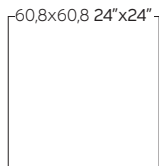

# Astra

PORCELAIN

9

120x120 48"x48"

Rectified

60x120 24"x48"

\*The RLV only available in this format.  
\*El RLV solo disponible en este formato.

9