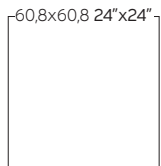

# Astra

PORCELAIN

9

120x120 48"x48"

Rectified

60x120 24"x48"

\*The RLV only available in this format.  
\*El RLV solo disponible en este formato.

9